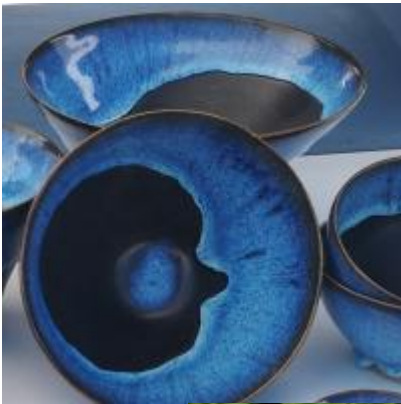

Je travaille principalement le grès de Saint-Amand-en-Puisaye, terre bourguignonne, avec des

émaux (et engobes) de ma composition en cuisson oxydante.

Les pièces que je propose sont, pour la plupart, des pièces d'arts de la table et pièces décoratives

(comme les vases, soliflore, dont des versions "mini") en petites séries et pièces uniques. Ces

pièces sont majoritairement tournées (un peu de travail à la plaque et un peu de modelage).

J'essaie de tourner fin pour que les tasses, les bols soient délicats.
Le travail de recherche d'émaux me permet d'habiller mes pièces avec mes propres couleurs
(violet, vert amande, vert à nucléations blanches, bleus, mauve), de mêler le satiné et le brillant.
J'aime jouer avec les superpositions d'émaux et provoquer des coulures, des effets.
Les contrastes des îles volcaniques, les vagues, la bioluminescence sont pour moi des sources d'inspiration que j'essaie de retranscrire sur mes pièces.