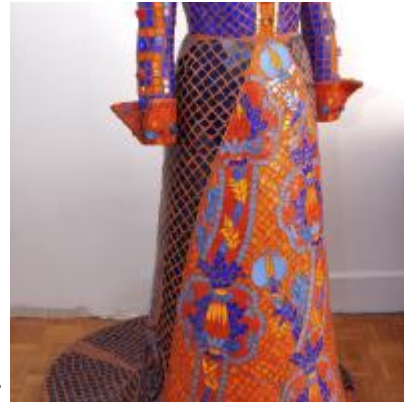

crédit photo Sylvie Potier

credit