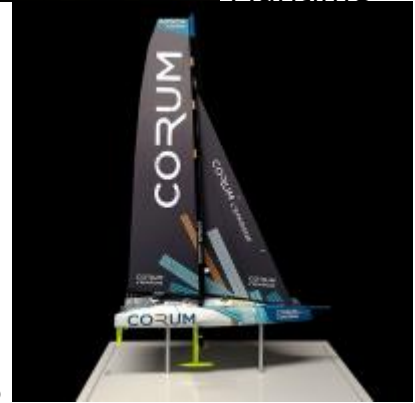

Maritime

Maritime Design SAS