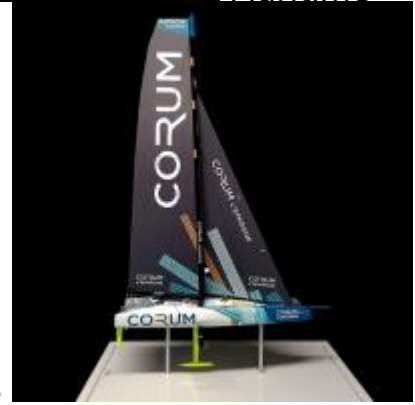

Maritime

Maritime Design SAS