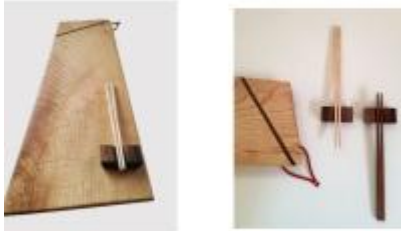

Nicolas Cléry

Éditions contemporaines