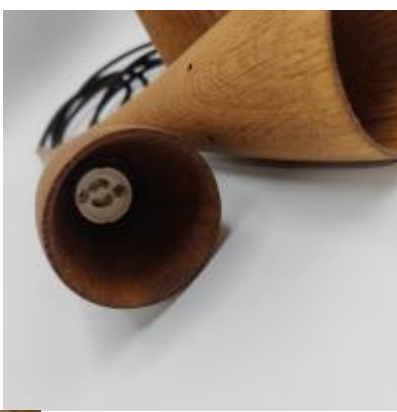

Atelier Au tour de

vitz-tournage du bois

Benoit Bremer

Benoit Bremer

Au Tour de Vitz -

Tournage du bois

Sébastien Porquet (Restaurant Le

Saltimbanque - Eaucourt sur Somme)